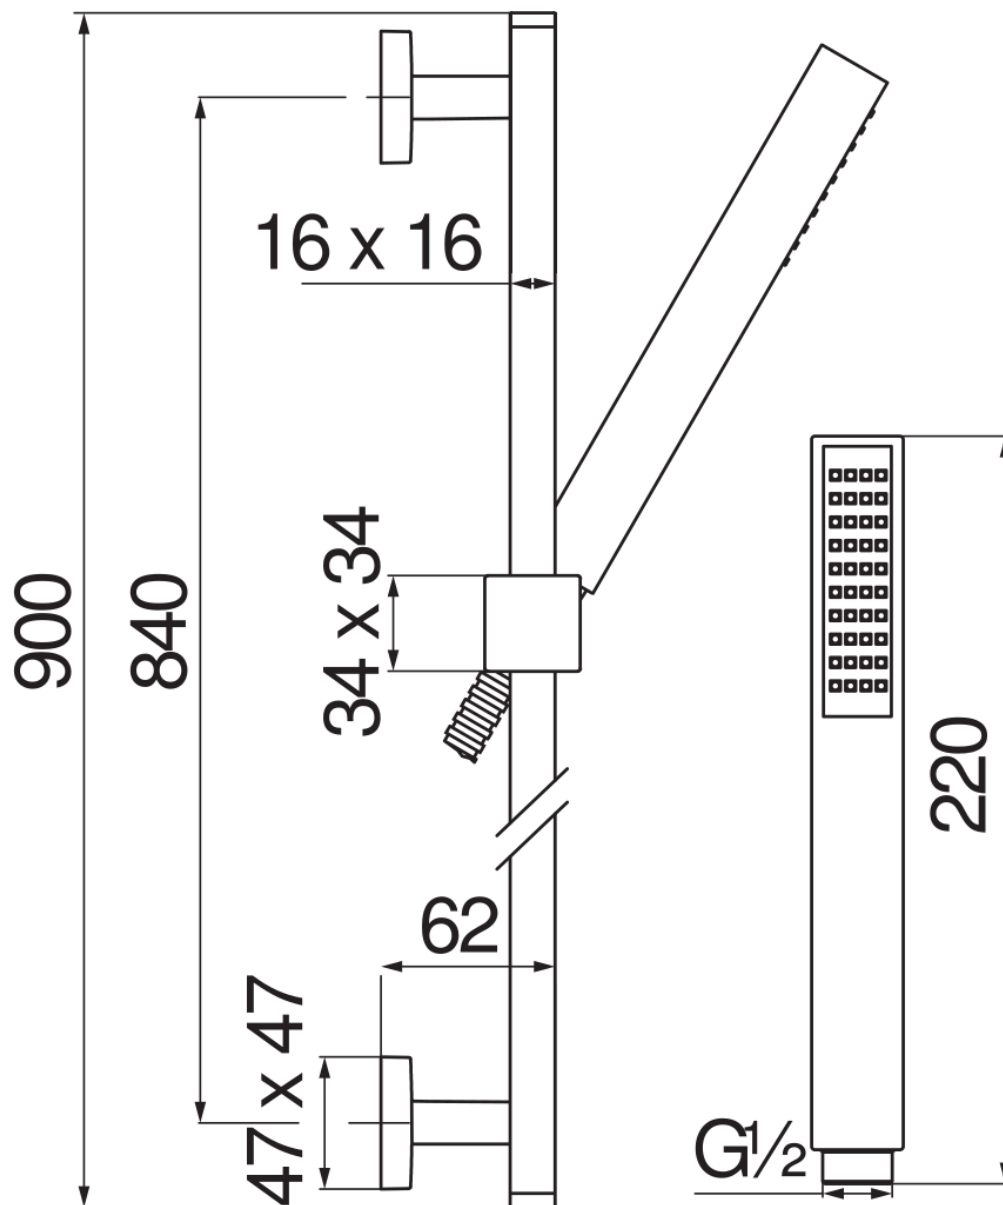

SPECIFICHE

Asta murale

Inox

Supporto doccetta scorrevole e orientabile

Doccetta monogetto e flessibile 150 cm

Imballo: 1 kg

DIAGRAMMA DI PORTATA: ACQUA CALDA/FREDDA